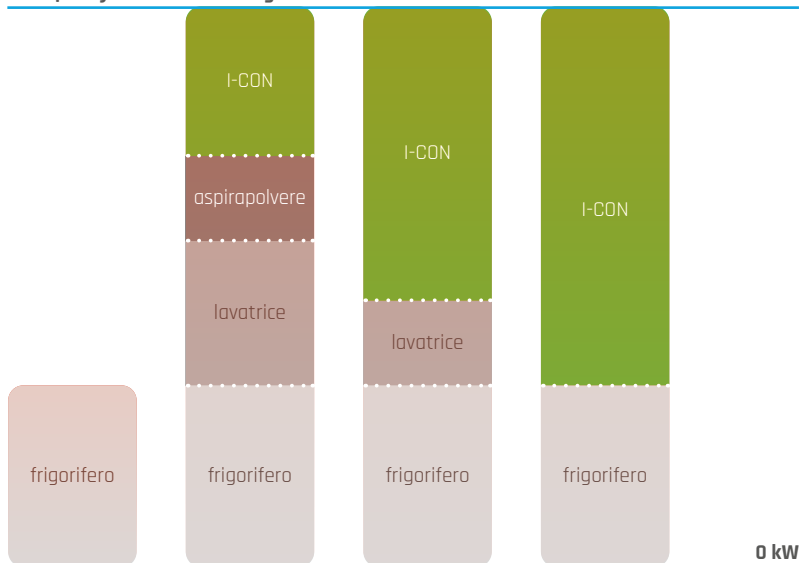

INTERFACCIA SEMPLICE ED INTUITIVA

I-CON presenta anche un innovativo sistema di interfaccia utente tramite **display e slider touch** che permette di **visualizzare messaggi** e di **gestire localmente**, in maniera immediata ed intuitiva, **i settaggi di ricarica**.

Evita il blackout a casa

GESTIONE INTELLIGENTE DELLA RICARICA

Studiato appositamente per la ricarica domestica, **l'innovativo sistema DLM** (Dynamic Load Management) di Gewiss consente di ricaricare il proprio veicolo elettrico alla **massima potenza disponibile** in casa, **evitando** però la preoccupazione **di superare il limite** consentito dal proprio contatore domestico. **Autonomamente la wallbox alza o abbassa la potenza di ricarica** del veicolo elettrico in funzione dell'utilizzo degli altri carichi domestici (elettrodomestici, luci, altro...).

Esempio Dynamic Load Management

carico max: **6kW**

0 kW

Smart

I-CON È NEL TUO SMARTPHONE

L'App di configurazione, disponibile per Android e iOS, rende **semplice, immediato** ed **intuitivo** lo start up e la manutenzione della stazione di ricarica, dando la possibilità di **aggiornare il firmware** o **eseguire la diagnostica comodamente dallo smartphone** senza dover smontare l'unità di ricarica. Inoltre consente all'utente di **configurare a piacimento le impostazioni di ricarica** in qualsiasi momento.

Less is more

MINOR INGOMBRO

Lo **speciale design del connettore** mobile e la possibilità dell'installazione a incasso rendono il prodotto, una volta montato, **il più compatto sul mercato**.

MINORI COSTI DI IMPIANTO