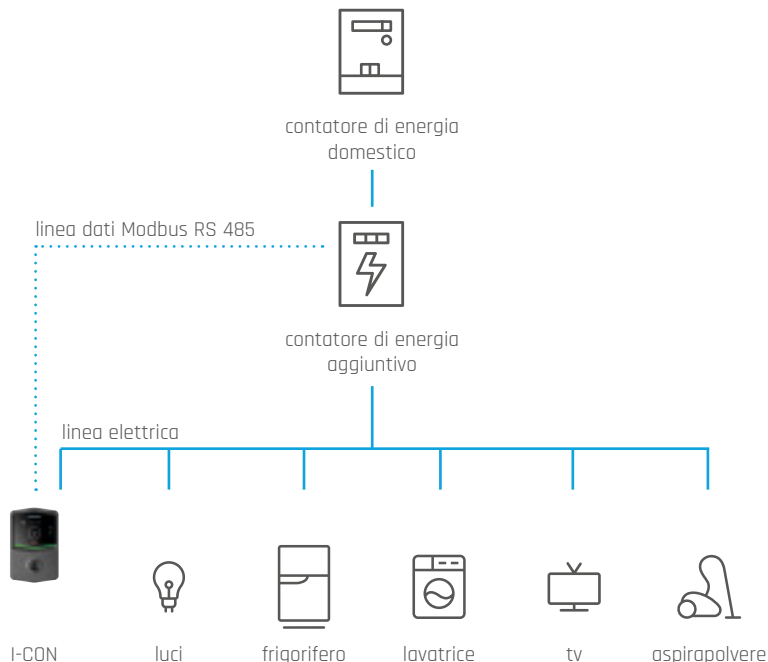

Evita il blackout a casa